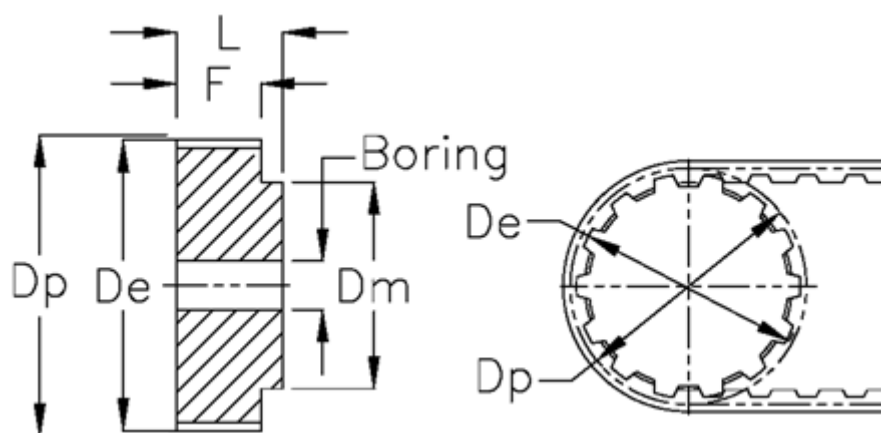

Varenummer: 604140048015
Beskrivelse: Tandremskive med nav
HTD 48 3M 15

Mål

Boring	= 8	Type = 3M
Bredde	= 15	Vægt = 0.103
D_e	= 45.08	
D_m	= 33	
D_p	= 45.84	
F	= 20	
L	= 30	
Tandantal	= 48	